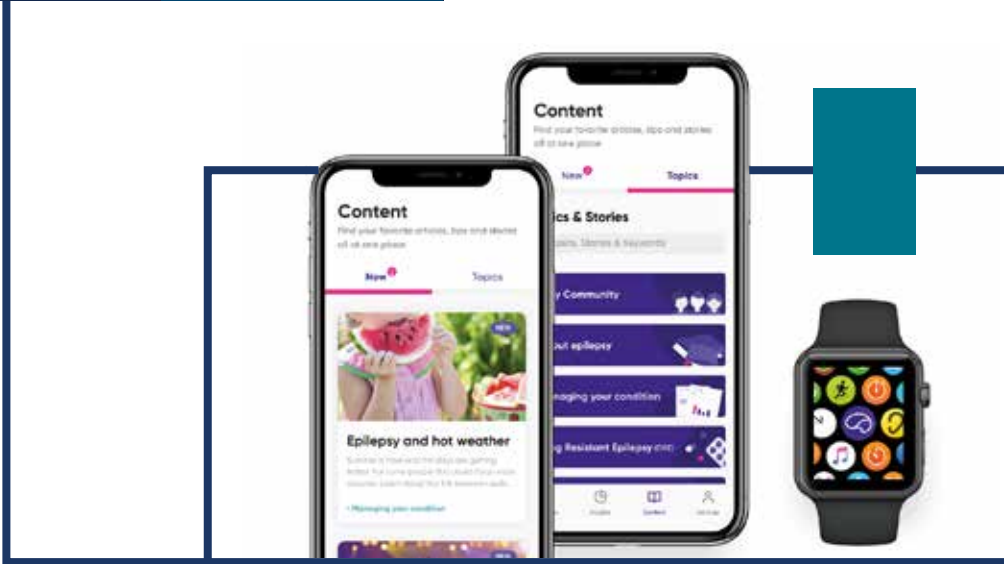

EPSY
EPSY

Categoría: Salud y bienestar.

EPSY Health

Ubicado en la categoría de software y aplicaciones móviles, Epsy Health es una plataforma de salud digital para el manejo de la epilepsia, con la cual se empodera a los pacientes, cuidadores y profesionales de la salud para ayudar a las personas que padecen esta circunstancia.

La aplicación combina diseño centrados en el usuario y análisis de datos para proporcionar a los pacientes y médicos conocimientos prácticos que puedan ayudar a acelerar el camino a mejores resultados en la atención y tratamiento de la enfermedad.

Disponible para teléfonos con iOS y Android, la aplicación simplifica el manejo de la epilepsia al crear un diario rico en datos para rastrear las convulsiones, el cumplimiento de la medicación y los desencadenantes. Todo esto busca entregar mejor calidad de vida.