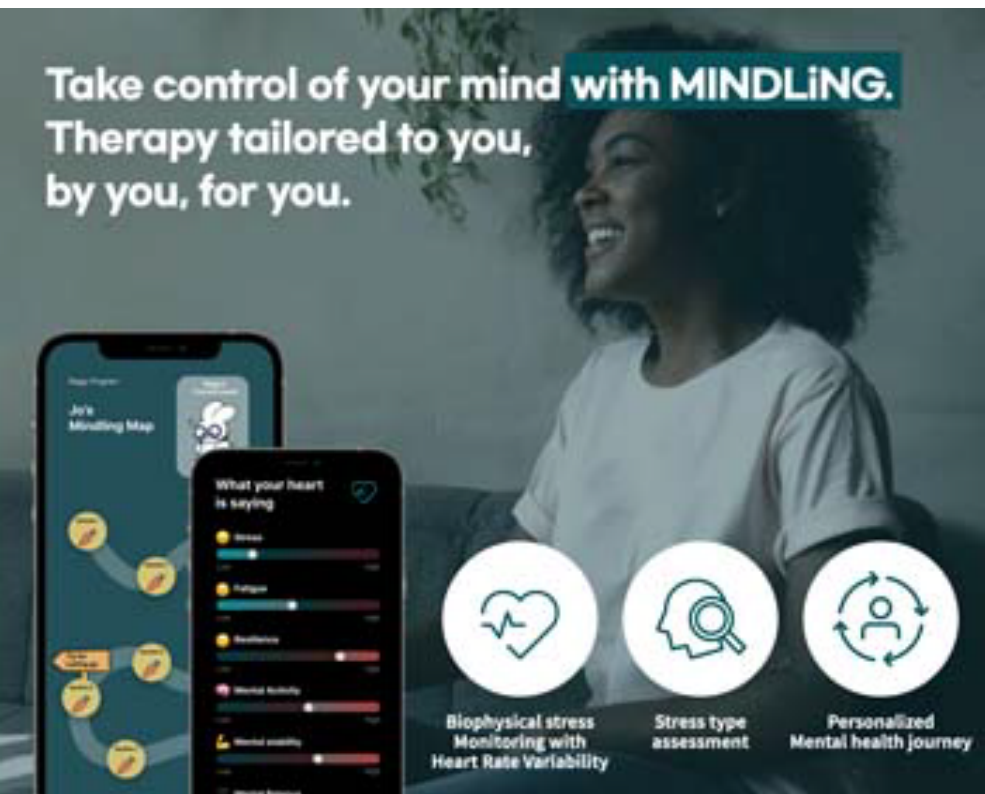

<https://www.facebook.com/ITenLINEA>

20
horas
COL

Estudio BlueJeans

Esta aplicación en la nube desarrollada por Verizon, puede producir eventos virtuales y transmisiones en vivo sorprendentes y a un nivel profesional. Todo de manera fácil, económica y con pocos clics.

Esta es una nueva forma de presentar eventos o charlas con calidad al mejor estilo de las producciones de TV.

What is MINDLING?

MINDLING is a completely digital mental healthcare solution with zero human intervention based on proven psychological theories like Cognitive Behavioral Therapy, Acceptance and Commitment Therapy, Schema Therapy, and more.