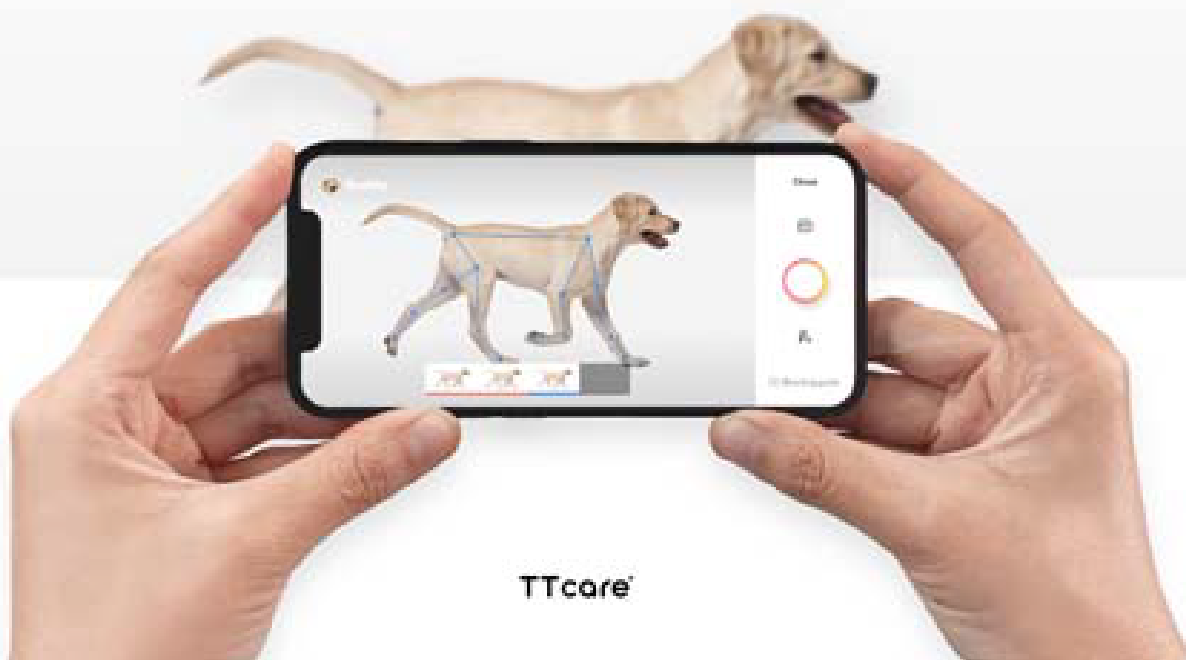

TTCare, salud para quien amas

Esta aplicación de salud para mascotas, detecta enfermedades y problemas menores de salud.

Después de tomar una foto de su perro o gato, el software con inteligencia artificial analiza la imagen e informa al usuario sobre posibles enfermedades y afecciones relacionadas con los ojos, la piel o las articulaciones.

Swift Edge, ligera y poderosa

Computadora portátil OLED de 16 pulgadas, que admite las demandas de los modelos de trabajo híbridos y remotos.

Diseñada para la productividad, durabilidad y seguridad, Swift Edge está enfocada en proteger los datos personales y de trabajo en cualquier entorno.