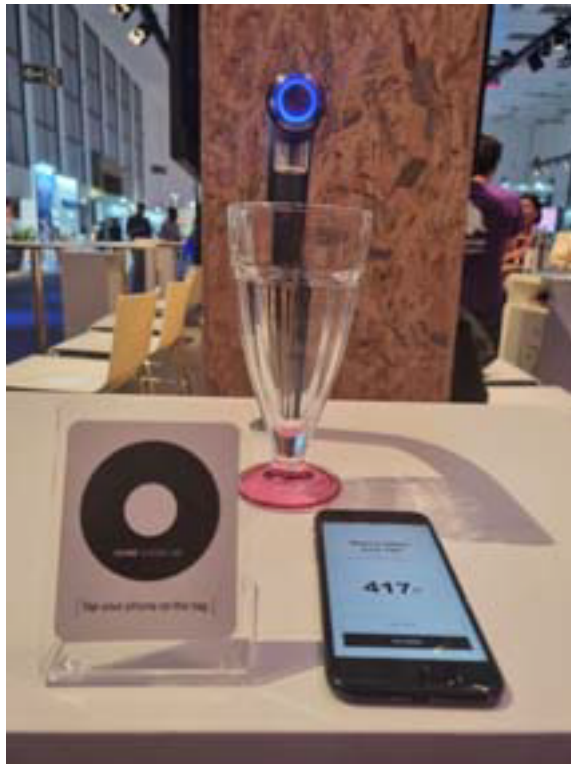

OnTap, bebidas al instante

Es un dispensador de bebidas de autoservicio, sin contacto, que brinda comodidad, velocidad de servicio y ahorro en costos para el comercio minorista desatendido.

Los consumidores simplemente tocan su teléfono en una etiqueta sin contacto para acceder a las bebidas que requieren.